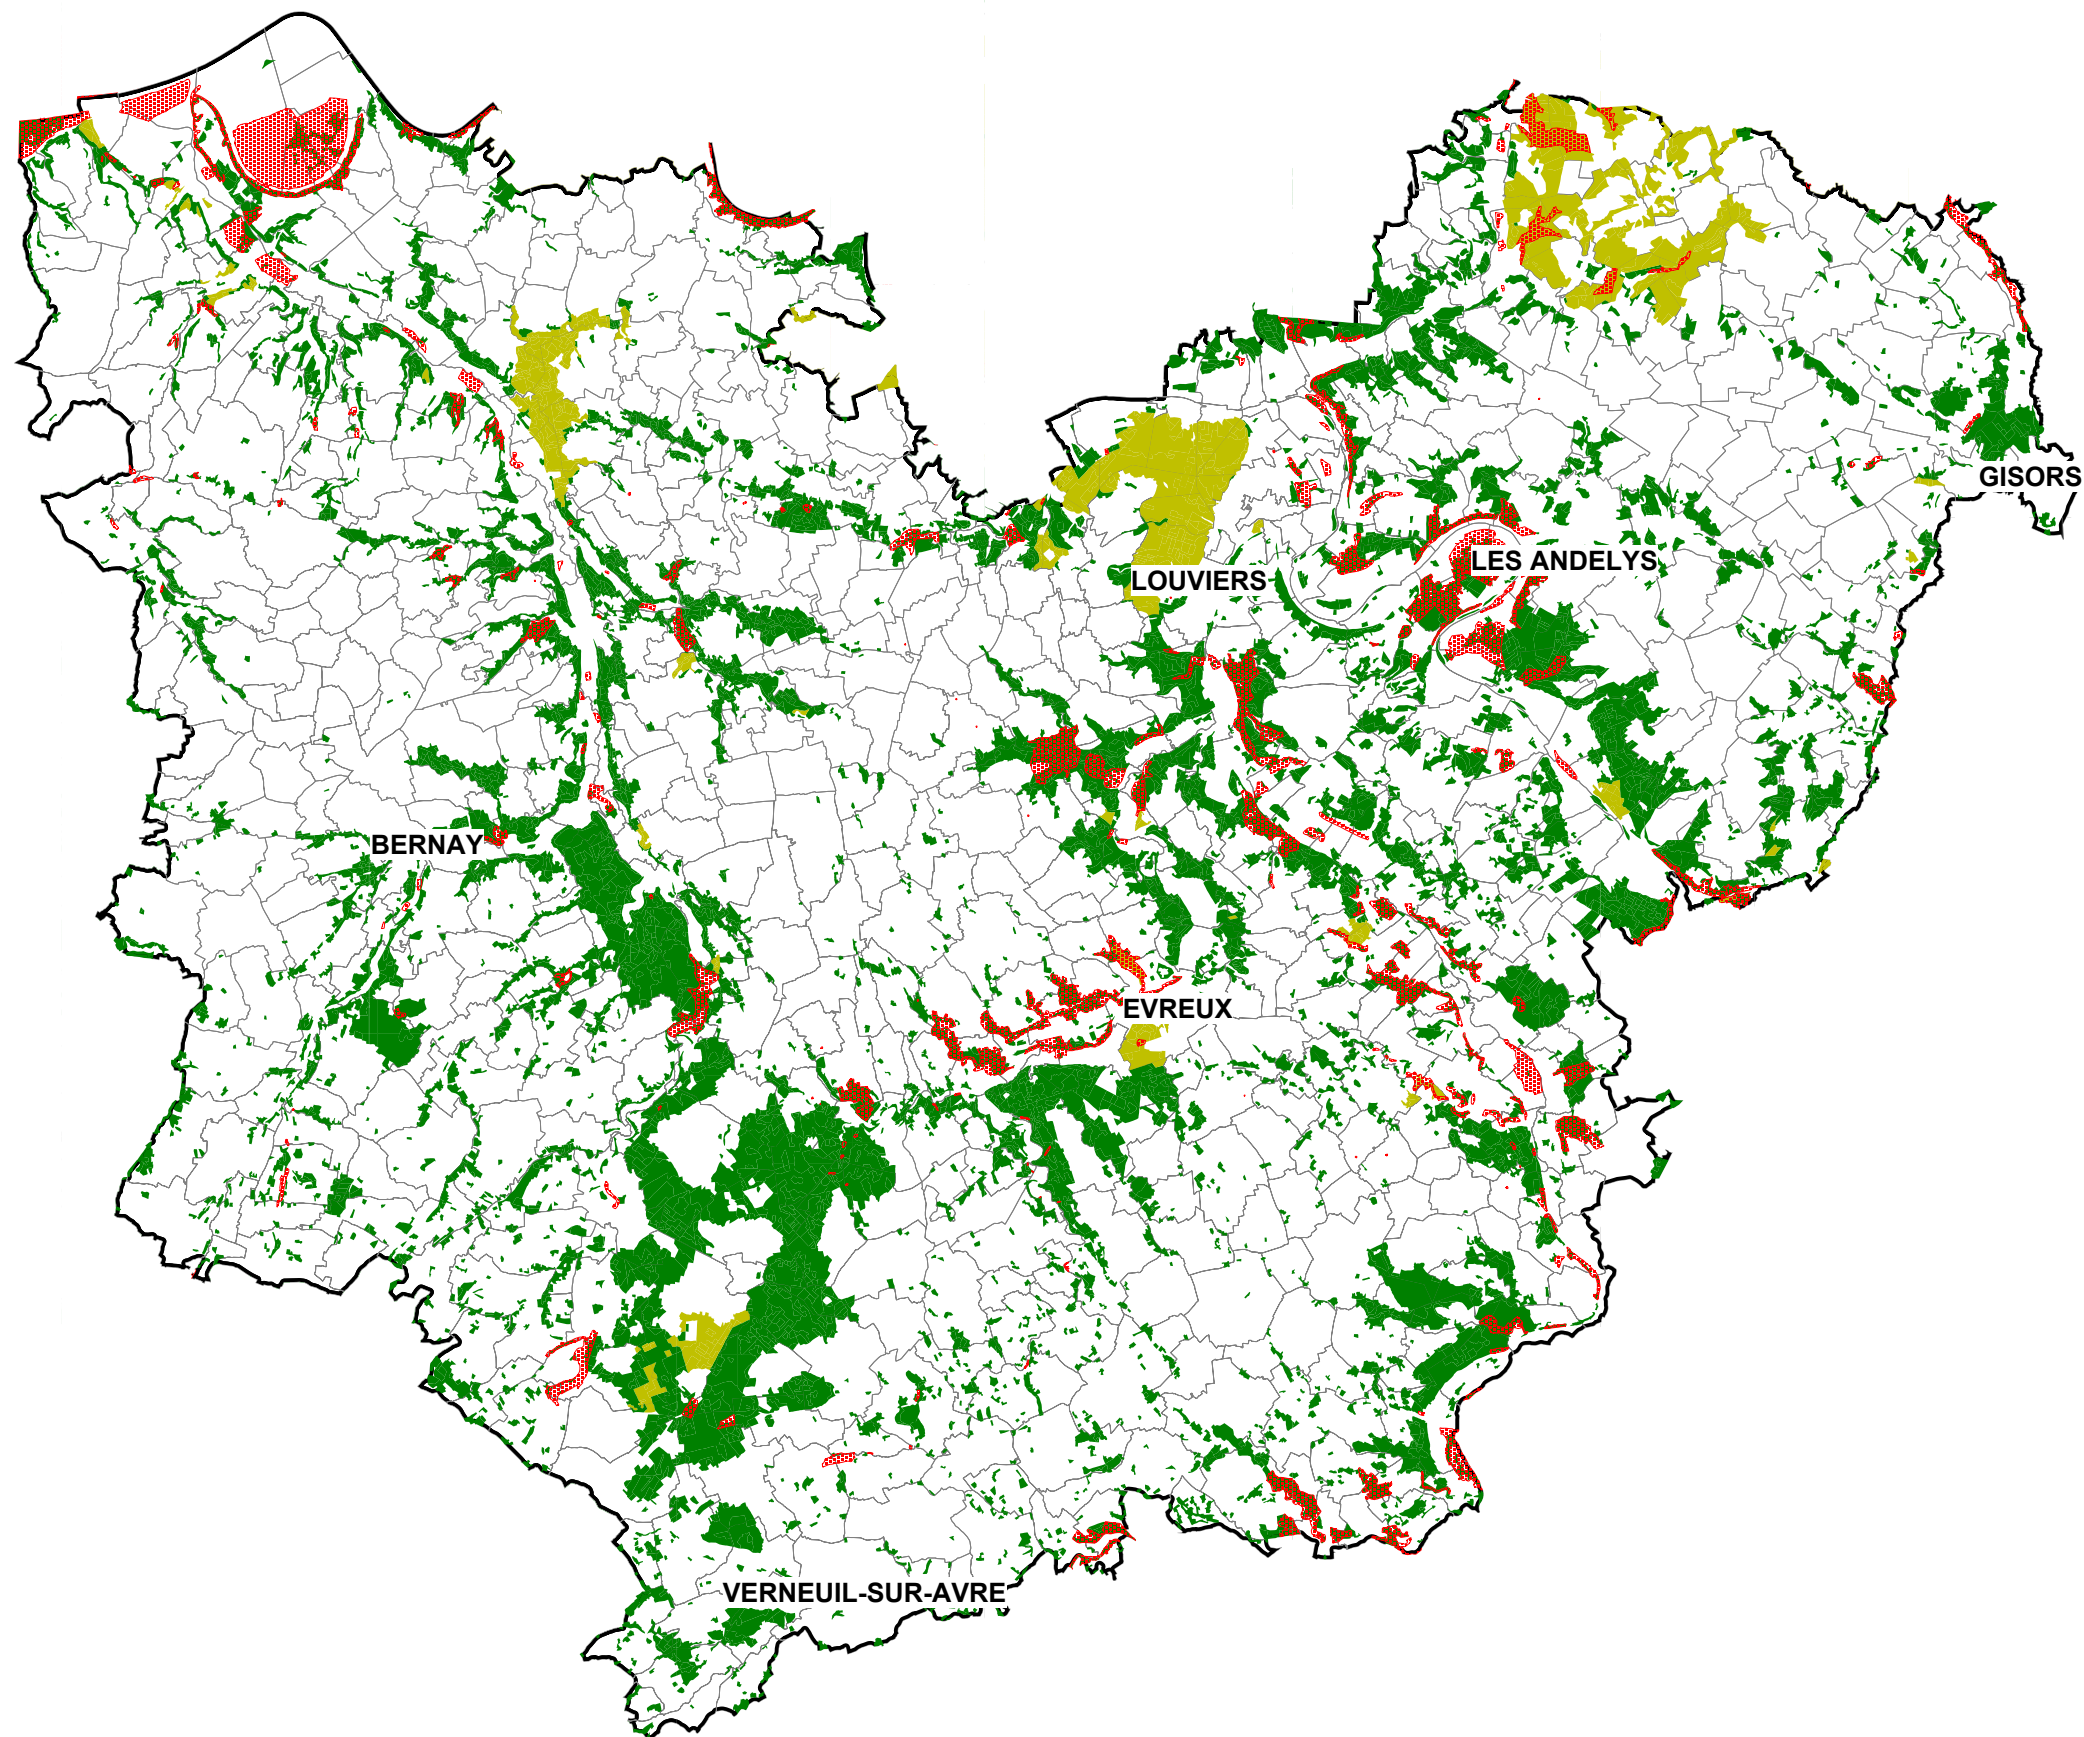

# Documents de Gestion Durable et réglementations environnementales

Couverture forestière  
du département de l'Eure :

-  Forêt soumise
-  Forêts privées non dotées de Documents de Gestion Durable
-  Znieff de type 1